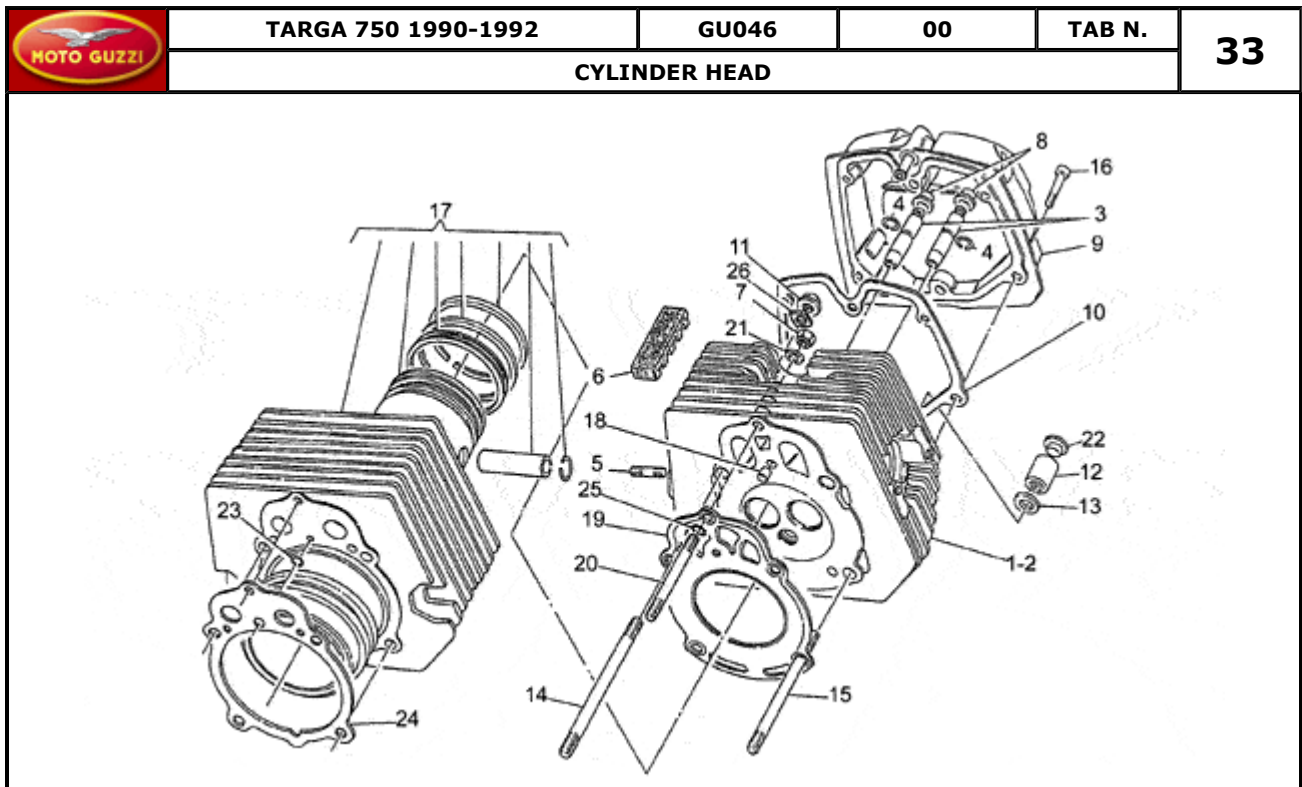

Pos.	Description	Year	I_M	Country	Version	Code	Q.ty	P.Cod.
1	RH cylinder head grey	-	-	-	-	GU20022120	1	
2	LH cylinder head grey	-	-	-	-	GU20022220	1	
3	Valve guide	-	-	-	-	GU61036801	4	
4	Snap ring	-	-	-	-	GU90353009	4	
5	Stud bolt	-	-	-	-	GU96506042	4	
6	Anti-vibration plate	-	-	-	-	GU19025300	4	
7	Nut	-	-	-	-	GU19021920	2	
8	Oil seal	-	-	-	-	GU19037820	4	
9	Valves cover, stain.	-	-	-	-	GU31023500	2	
10	Gasket	-	-	-	-	GU19023700	2	
11	Nut M10X1,5	-	-	-	-	GU92603010	4	
12	Column nut	-	-	-	-	GU13021900	4	
13	Washer 10,5X18X0,8	-	-	-	-	GU95129180	4	
14	Stud bolt M10x214	-	-	-	-	GU96510214	4	
15	Tie rod 162 mm	-	-	-	-	GU96510158	4	
16	Screw	-	-	-	-	GU98620325	10	
17	Cylinder with piston	-	-	-	-	GU31060116	2	
18	Bush	-	-	-	-	GU19021360	2	
19	Gasket	-	-	-	-	GU27022060	2	
20	Stud bolt M8x143	-	-	-	-	GU96508145	2	
21	Spring washer 8x15x0,3	-	-	-	-	GU61270300	2	
22	Plug	-	-	-	-	GU93180245	4	
23	O-ring	-	-	-	-	GU61027200	2	
24	Gasket	-	-	-	-	GU27020820	2	
25	O-ring	-	-	-	-	GU90706076	2	
26	Spacer	-	-	-	-	GU19032980	4