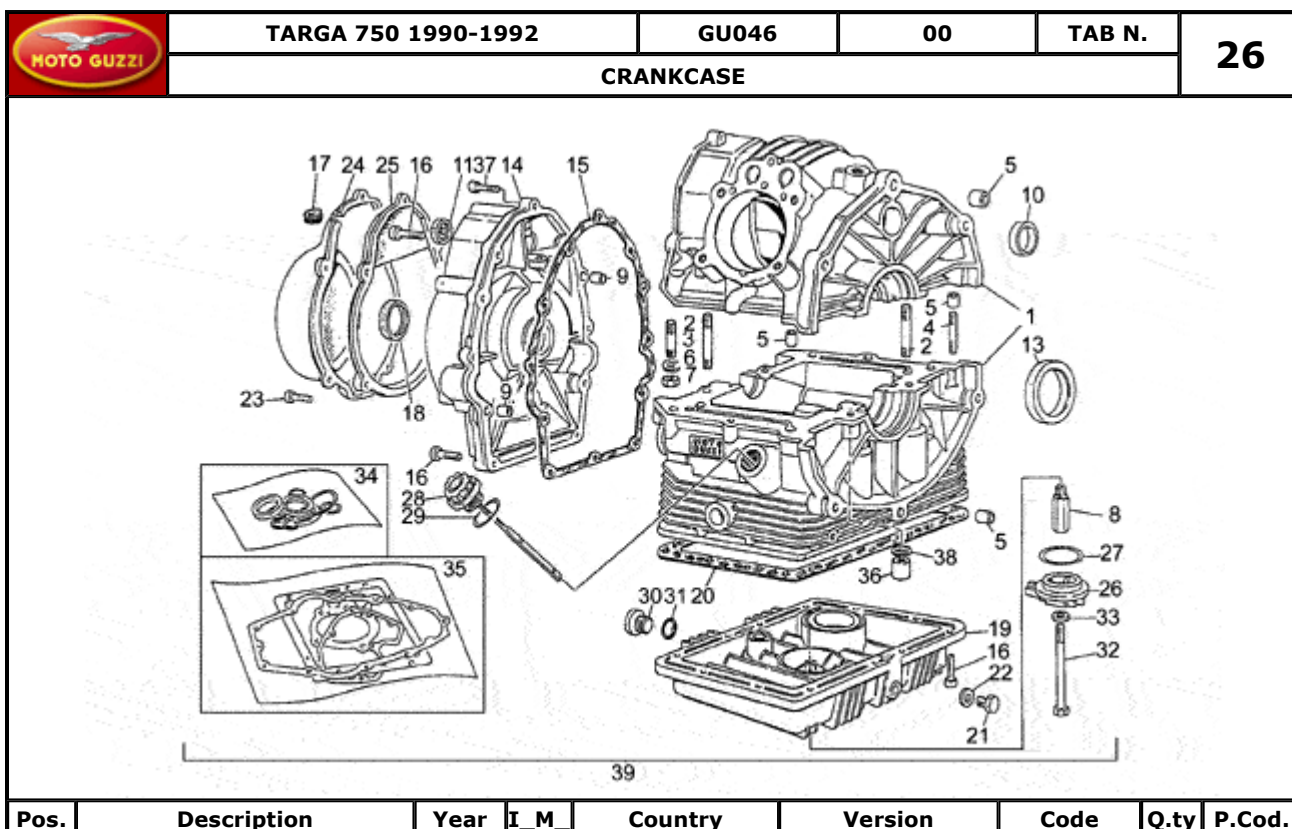

Pos.	Description	Year	I_M	Country	Version	Code	Q.ty	P.Cod.
1	Crankcase, grey	-	-	-	-	GU20000320	1	
2	Stud bolt	-	-	-	-	GU96451560	4	
3	Stud bolt	-	-	-	-	GU96451430	4	
4	Stud bolt	-	-	-	-	GU96508055	2	
5	Bush	-	-	-	-	GU19015020	4	
6	Spring washer 8x15x0,3	-	-	-	-	GU61270300	6	
7	Nut M8X1,25	-	-	-	-	GU92602208	6	
8	Union	-	-	-	-	GU19003800	1	
9	Bush 6,6x9x13	-	-	-	-	GU19002020	2	
10	Plug	-	-	-	-	GU19016320	1	
11	Gasket ring	-	-	-	-	GU90401530	1	
13	Gasket ring	-	-	-	-	GU90405367	1	
14	Cover grey	-	-	-	-	GU31001480	1	
15	Gasket	-	-	-	-	GU19001200	1	
16	Screw	-	-	-	-	GU98620325	22	
17	Plug	-	-	-	-	GU19017120	1	
18	Gasket ring 28x38x7	-	-	-	-	GU90402840	1	
19	Engine oil sump, blank	-	-	-	-	GU27003585	1	
20	Gasket	-	-	-	-	GU19003602	1	
21	Oil unload plug M10X1	-	-	-	-	GU31003766	1	
22	Gasket	-	-	-	-	GU10528900	1	
23	Hex socket screw M6X18	-	-	-	-	GU98622318	5	
24	Cover	-	-	-	-	GU27001636	1	
25	Flange	-	-	-	-	GU27001136	1	
26	Cover, blank	-	-	-	-	GU19003400	1	
27	O-ring	-	-	-	-	GU90706444	1	
28	Oil load plug	-	-	-	-	GU27004985	1	
29	Gasket ring	-	-	-	-	GU90706282	1	
30	Oil plug	-	-	-	-	GU19351200	1	
31	O-ring 20,24X2,62	-	-	-	-	GU90706203	1	
32	Bolt	-	-	-	-	GU27152885	1	
33	Gasket 8,25x15x1	-	-	-	-	GU12154200	1	
34	Oil seals - set	-	-	-	-	GU19999580	1