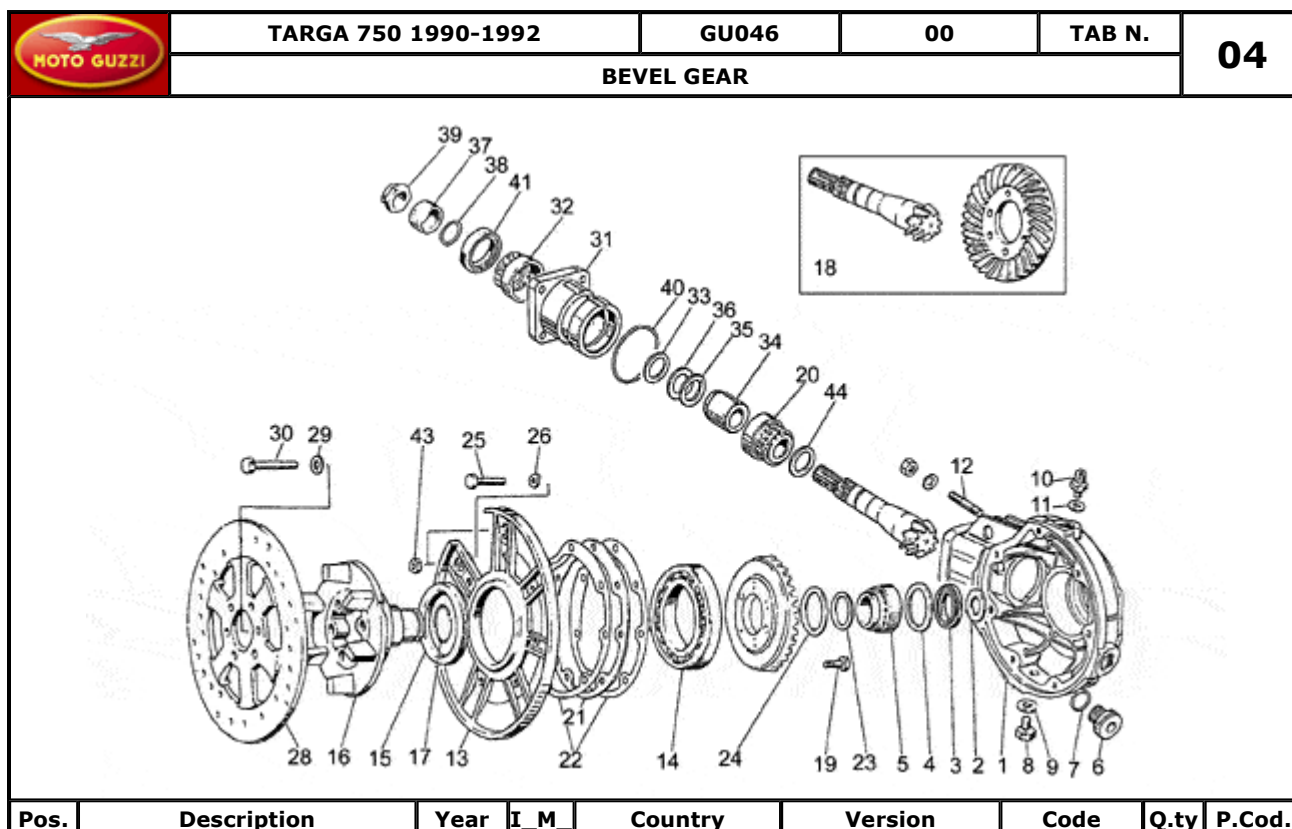

Pos.	Description	Year	I_M	Country	Version	Code	Q.ty	P.Cod.
1	Transmission housinggrey	-	-	-	-	GU31350380	1	
2	Clearance washer	-	-	-	-	GU19351900	1	
3	Gasket ring 35x47x7	-	-	-	-	GU90403547	1	
4	Clearance washer	-	-	-	-	GU19351100	1	
5	Roller bearing 35x50x17	-	-	-	-	GU92252235	1	
6	Oil plug	-	-	-	-	GU12022600	1	
7	O-ring 20,24X2,62	-	-	-	-	GU90706203	1	
8	Oil unload plug M10X1	-	-	-	-	GU31003766	1	
9	Gasket	-	-	-	-	GU10528900	1	
10	Breather plug	-	-	-	-	GU19206501	1	
11	Gasket	-	-	-	-	GU10528900	1	
12	Stud bolt	-	-	-	-	GU96508055	4	
13	Cover	-	-	-	-	GU19350421	1	
14	Ball bearing 70x110x13	-	-	-	-	GU92201070	1	
15	Gasket ring 75x90x8	-	-	-	-	GU90407590	1	
16	Pin	-	-	-	-	GU19351401	1	
17	Stop ring	-	-	-	-	GU90353030	1	
18	Bevel gear Z=8/31	-	-	-	-	GU19354621	1	
19	Screw	-	-	-	-	GU19356320	6	
20	Tap.roller bearing	-	-	-	-	GU92249223	1	
21	Spacer 1,2 mm	-	-	-	-	GU19355408	1	
	Spacer 1,6 mm	-	-	-	-	GU19355413	1	
	Spacer 1,5 mm	-	-	-	-	GU19355412	1	
	Spacer 1,3 mm	-	-	-	-	GU19355410	1	
	Spacer 1,1 mm	-	-	-	-	GU19355406	1	
	Spacer 1 mm	-	-	-	-	GU19355404	1	
	Spacer 0,9 mm	-	-	-	-	GU19355402	1	
	Spacer 0,8 mm	-	-	-	-	GU19355400	1	
	Spacer 1,4 mm	-	-	-	-	GU19355411	1	
22	Gasket	-	-	-	-	GU19350700	2	
23	Thrust washer	-	-	-	-	GU19352300	1	
24	Thrust washer	-	-	-	-	GU19353500	1	
25	Screw M8X25	-	-	-	-	GU19357660	7