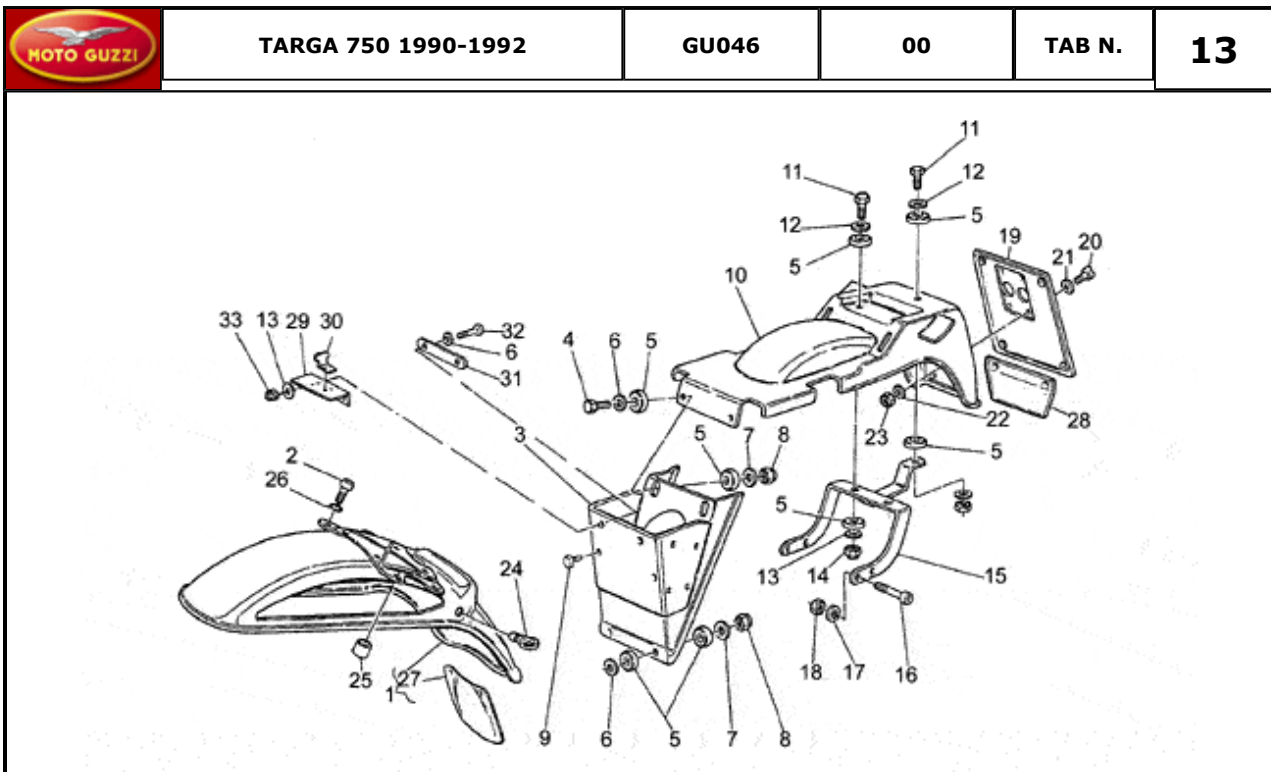

Pos.	Description	Year	I_M_	Country	Version	Code	Q.ty	P.Cod.
1	Front mudguard	-	-	-	-	GU31434315	1	
	Front mudguard blank	-	-	-	-	GU274344201	1	
2	Screw	-	-	-	-	GU98230840	4	
3	Splash guard	-	-	-	-	GU19438735	1	
4	Hex screw M6X20	-	-	-	-	GU98054320	2	
5	Rubber spacer	-	-	-	-	GU93110060	10	
6	Washer	-	-	-	-	GU95000206	6	
7	Washer 6,4x12x1,2	-	-	-	-	GU95100141	4	
8	Nut M6x1	-	-	-	-	GU92630106	4	
9	Drift	-	-	-	-	GU19705900	2	
10	Rear mudguard	-	-	-	-	GU31437015	1	
11	Screw	-	-	-	-	GU98054314	2	
12	Washer 6,15x11x0,8	-	-	-	-	GU95004206	2	
13	Washer 6,2X18X1	-	-	-	-	GU95100118	4	
14	Nut M6x1	-	-	-	-	GU92630106	2	
15	Support	-	-	-	-	GU27439120	1	
16	Screw	-	-	-	-	GU98054418	4	
17	Washer	-	-	-	-	GU95004208	4	
18	Nut M8X1,25	-	-	-	-	GU92602208	4	
19	Plate holder support	-	-	-	-	GU284746001	1	
20	Screw	-	-	-	-	GU98200410	4	
21	Washer	-	-	-	-	GU95000204	4	
22	Washer	-	-	-	-	GU95129080	4	
23	Nut M4x0,7	-	-	-	-	GU92630104	4	
24	Eyelet	-	-	-	-	GU28659740	2	
25	Spacer	-	-	-	-	GU31436415	4	
26	O-ring	-	-	-	-	GU90706092	8	
27	Splash guard	-	-	-	-	GU27436920	1	
28	Splash guard	-	-	-	-	GU27475461	1	
29	Holder	-	-	-	-	GU23438510	2	
30	Control unit fixing plate	-	-	-	-	GU23439010	1	
31	Plate	-	-	-	-	GU23439210	1	
32	Screw	-	-	-	-	GU98054312	2	
33	Nut	-	-	-	-	GU92602206	2