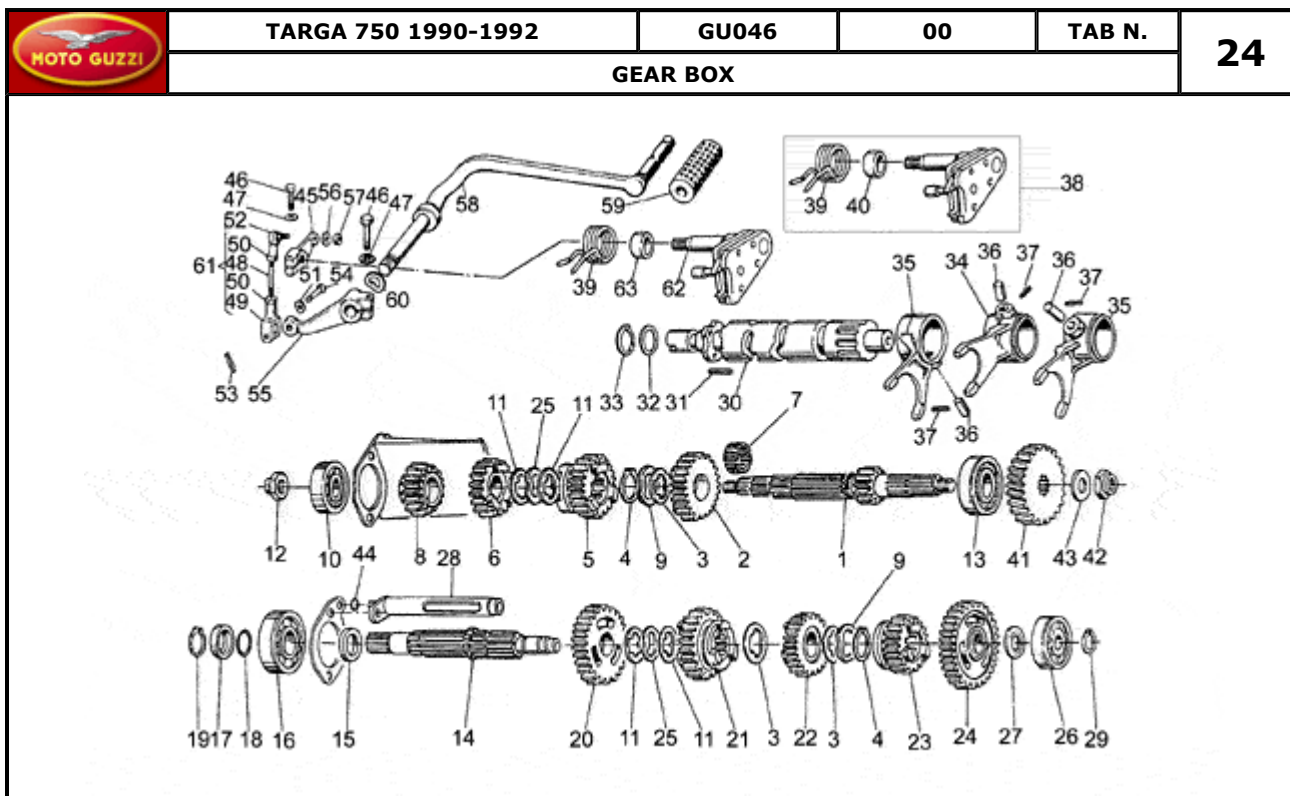

Pos.	Description	Year	I_M_	Country	Version	Code	Q.ty	P.Cod.
1	Primary gear shaft Z=11	-	-	-	-	GU23210570	1	
2	Gear 5a AP Z=20	-	-	-	-	GU23212070	1	
3	Thrust washer	-	-	-	-	GU19215460	3	
4	Circlip	-	-	-	-	GU90271127	2	
5	Gear 4a AP Z=18	-	-	-	-	GU19211861	1	
6	Gear 3a AP Z=18	-	-	-	-	GU19211460	1	
7	Roller cage	-	-	-	-	GU92251023	1	
8	Gear 2a AP Z=14	-	-	-	-	GU19211361	1	
9	Washer	-	-	-	-	GU19218062	2	
10	Bearing AP 17x40x17,5	-	-	-	-	GU92218417	1	
11	Clearance washer	-	-	-	-	GU19214660	4	
12	Nut	-	-	-	-	GU10054100	1	
13	Bearing AP 20x37x17	-	-	-	-	GU92230320	1	
14	Driven shaft	-	-	-	-	GU19213661	1	
15	Spacer	-	-	-	-	GU19212900	1	
16	Bearing 20X47X14	-	-	-	-	GU92201220	1	
17	Spacer	-	-	-	-	GU19213720	1	
18	Gasket ring 18,77X1,78	-	-	-	-	GU90706188	1	
19	Circlip	-	-	-	-	GU90271121	1	
20	Gear 2a AS Z=23	-	-	-	-	GU23214571	1	
21	Gear 3a AS Z=23	-	-	-	-	GU19214860	1	
22	Gear 4a AS Z=19	-	-	-	-	GU19215161	1	
23	Gear 5a AS Z=18	-	-	-	-	GU23215270	1	
24	Driven gear 1A Z=26	-	-	-	-	GU23214070	1	
25	Washer	-	-	-	-	GU19218061	2	
26	Bearing	-	-	-	-	GU92234716	1	
27	Spacer 1,8 mm	-	-	-	-	GU10214302	1	
	Spacer 1,9 mm	-	-	-	-	GU10214303	1	
	Washer 2 mm	-	-	-	-	GU10214304	1	
	Spacer 2,1 mm	-	-	-	-	GU10214305	1	
	Spacer 1,7 mm	-	-	-	-	GU10214301	1	
28	Gutter	-	-	-	-	GU23202074	1	
29	Circlip	-	-	-	-	GU90271117	1