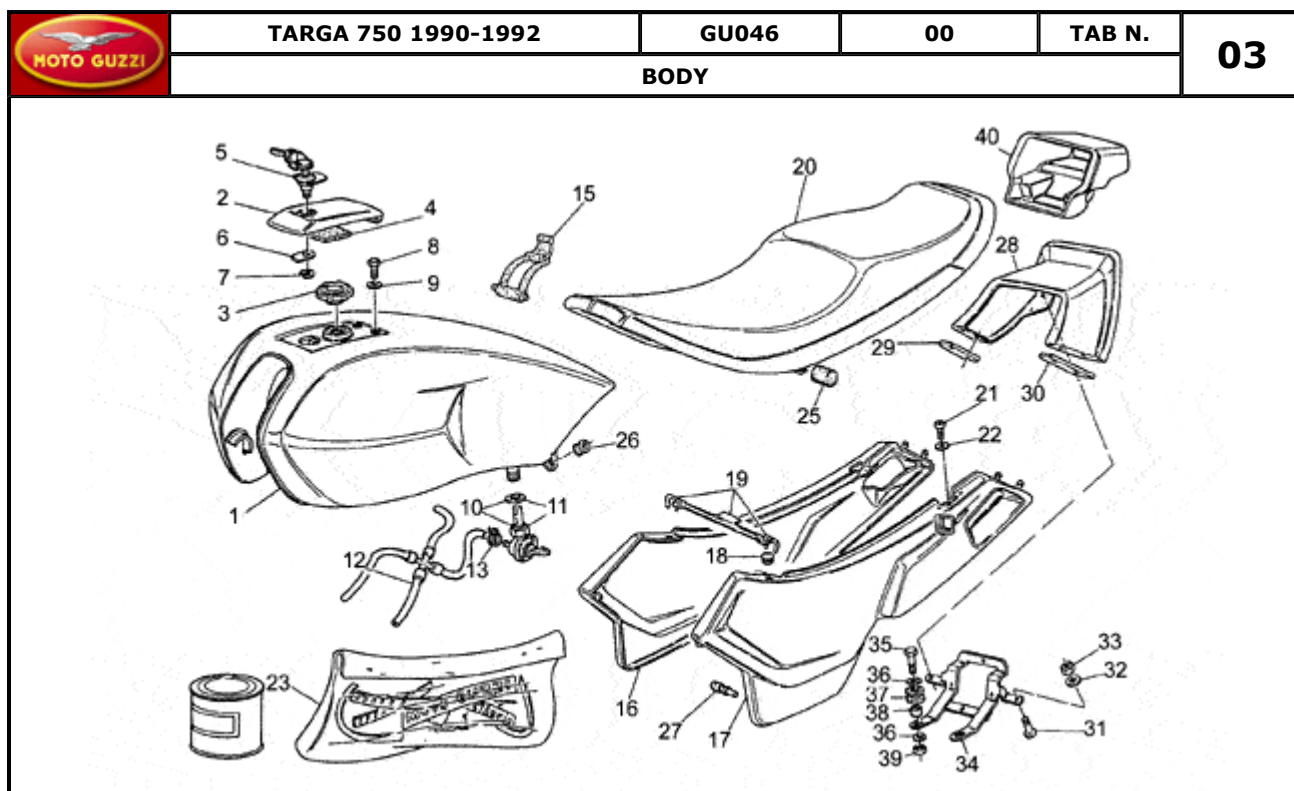

Pos.	Description	Year	I_M	Country	Version	Code	Q.ty	P.Cod.
1	Fuel tank	-	-	-	-	r GU31100215	1	
	Fuel tank	-	-	-	-	gr GU271002201	1	
2	Fuel filler cap cover	-	-	-	-	gr GU611040601	1	
3	Tank cap	-	-	-	-	GU28103946	1	
4	Rubber spacer	-	-	-	-	GU19104336	1	
5	Locks	-	-	-	-	GU14736856	1	
6	Tab	-	-	-	-	GU18105001	1	
7	Hose clamp	-	-	-	-	GU19104950	1	
8	Screw	-	-	-	-	GU98054210	2	
9	Spring washer 5,3X10X0,5	-	-	-	-	GU95129100	2	
10	RH fuel cock	-	-	-	-	GU65105400	1	
11	LH fuel cock	-	-	-	-	GU65105401	1	
12	Fuel pipe	-	-	-	-	GU29106500	1	
13	Hose clamp	-	-	-	-	GU28108410	4	
15	Tie rod	-	-	-	-	GU19102750	1	
16	RH side panel	-	-	-	-	gr GU275703201	1	
	RH side panel	-	-	-	-	r GU31570315	1	
17	LH side panel	-	-	-	-	gr GU275704861	1	
	LH side panel	-	-	-	-	r GU31570415	1	
18	Rubber spacer	-	-	-	-	GU50740600	2	
19	U-bolt	-	-	-	-	GU27999560	1	
20	Saddle	-	-	-	-	GU27460520	1	
21	Screw	-	-	-	-	GU98290516	2	
22	Washer 6,15x11x0,8	-	-	-	-	GU95004206	2	
23	Decal set	-	-	-	-	GU31923315	1	
25	Plug	-	-	-	-	GU27461820	2	
26	Rubber spacer	-	-	-	-	GU91551062	2	
27	Pin	-	-	-	-	GU31471915	4	
28	Rear fairing	-	-	-	-	gr GU274726201	1	
	Rear fairing	-	-	-	-	r GU28472661	1	
29	Spacer	-	-	-	-	GU27573820	1	
30	Spacer	-	-	-	-	GU27573821	1	
31	Screw	-	-	-	-	GU98250616	3