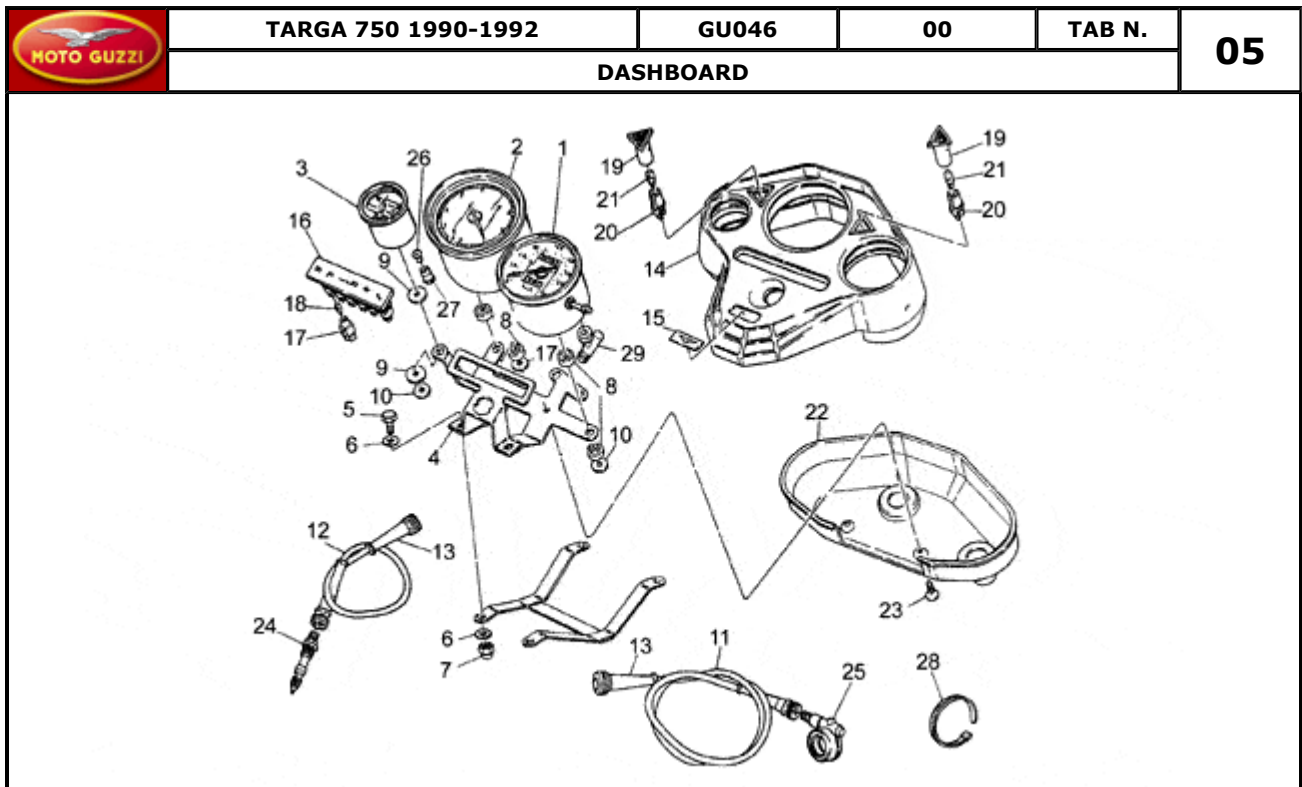

Pos.	Description	Year	I_M	Country	Version	Code	Q.ty	P.Cod.
1	Speedometer Mhp	-	-	UK	-	GU28762451	1	
	Speedometer	-	-	-	-	GU27761560	1	
2	Tachometer	-	-	-	-	GU31767215	1	
3	Voltmeter	-	-	-	-	GU17784960	1	
4	Plate	-	-	-	-	GU28764050	1	
5	Screw	-	-	-	-	GU98052455	2	
6	Washer	-	-	-	-	GU95000208	4	
7	Nut	-	-	-	-	GU92781081	2	
8	Rubber spacer	-	-	-	-	GU17765560	5	
9	Rubber spacer	-	-	-	-	GU17783960	5	
10	Washer	-	-	-	-	GU95100060	5	
11	Speedometer transmission	-	-	-	-	GU63760420	1	
12	Rev counter transmission	-	-	-	-	GU28768150	1	
13	Sheath	-	-	-	-	GU17762200	2	
14	Dashboard	-	-	-	-	GU28766250	1	
15	Decal "Aquila"	-	-	-	-	GU28769550	1	
16	Lamp support+cable	-	-	-	-	GU28766950	1	
17	Lampholder	-	-	-	-	GU19768680	6	
18	Lamp 12V-1,2W	-	-	-	-	GU93450140	6	
19	Lampholder	-	-	-	-	GU19768580	19	
20	Lampholder	-	-	-	-	GU14768650	2	
21	Lamp 12v-3w	-	-	-	-	GU93450120	3	
22	Plate	-	-	-	-	GU28765250	1	
23	Screw	-	-	-	-	GU98270621	2	
24	Gear Z=14	-	-	-	-	GU14769200	1	
25	Odometer gear	-	-	-	-	GU31762561	1	
26	Lamp 12V 3W	-	-	-	-	GU17762150	3	
27	Lampholder	-	-	-	-	GU14768650	3	
28	Hose clamp 3,6x20,6	-	-	-	-	GU14609650	2	
29	Gear 90°	-	-	-	-	GU17768360	1