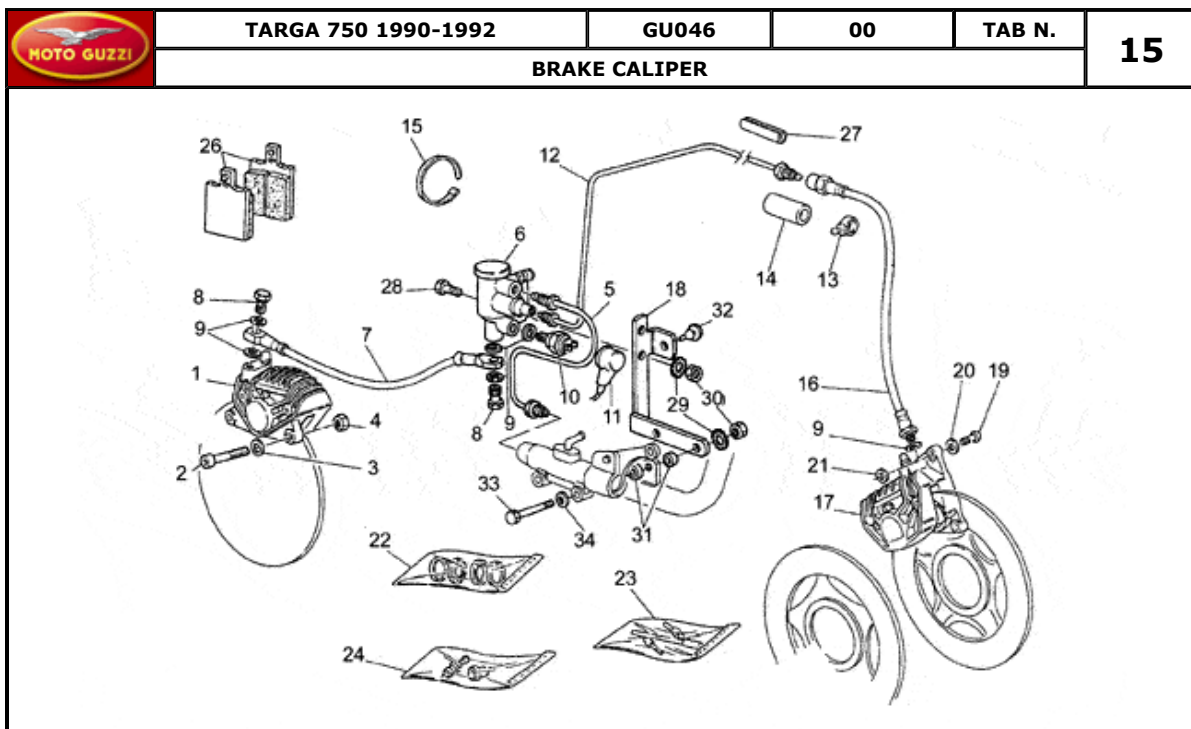

Pos.	Description	Year	I_M	Country	Version	Code	Q.ty	P.Cod.
1	Rear brake caliper	-	-	-	-	GU23653011	1	
2	Screw	-	-	-	-	GU98622422	2	
3	Spring washer 8x15x0,3	-	-	-	-	GU61270300	2	
4	Nut M8X1,25	-	-	-	-	GU92602208	2	
5	Pipe	-	-	-	-	GU23657830	1	
6	Valve	-	-	-	-	GU27668561	1	
7	Brake hose	-	-	-	-	GU19658660	1	
8	Oil pipe screw *	-	-	-	-	GU95990028	2	
9	Gasket	-	-	-	-	GU25656100	7	
10	Switch	-	-	-	-	GU63657000	1	
11	Cap	-	-	-	-	GU12735100	1	
12	Pipe	-	-	-	-	GU23658730	1	
13	Eyelet	-	-	-	-	GU19436500	1	
14	Protection	-	-	-	-	GU17573860	1	
15	Hose clamp 3,6x20,6	-	-	-	-	GU14609650	3	
16	Brake hose	-	-	-	-	GU17658860	1	
17	LH front brake caliper Grimeca	-	-	-	29895C	GU31652265	1	
18	Plate	-	-	-	-	GU31415615	1	
19	Screw	-	-	-	-	GU98622422	2	
20	Spring washer 8x15x0,3	-	-	-	-	GU61270300	2	
21	Washer 8,5X18X0,5	-	-	-	-	GU95100250	1	
	Washer 8,5X18X0,8	-	-	-	-	GU95100251	1	
22	Brake caliper rev. kit GRIMECA	-	-	-	29895C	GU66659031	1	
	Brake caliper rev. kit BREMBO	-	-	-	-	GU39659000	2	
23	Pins+spring BREMBO	-	-	-	-	GU39659100	2	
	Pins+spring GRIMECA	-	-	-	29895C	GU31659165	2	
24	Bleeder+cap GRIMECA	-	-	-	29895C	GU31659265	1	
	Bleeder+cap BREMBO D.6	-	-	-	-	GU65659200	2	
26	Pads pair BREMBO	-	-	-	-	GU27654610	1	
	Pads pair GRIMECA	-	-	-	29895C	GU31654665	2	
27	Piston ring	-	-	-	-	GU17659650	2	
28	Hex screw M6X20	-	-	-	-	GU98054320	2	
29	Special washer	-	-	-	-	GU61013800	4	
30	Nut	-	-	-	-	GU92602206	4	
31	Spacer	-	-	-	-	GU91180706	2	
32	Drift	-	-	-	-	GU19705900	1	
33	Screw	-	-	-	-	GU98054340	2	
34	Washer	-	-	-	-	GU95000206	2