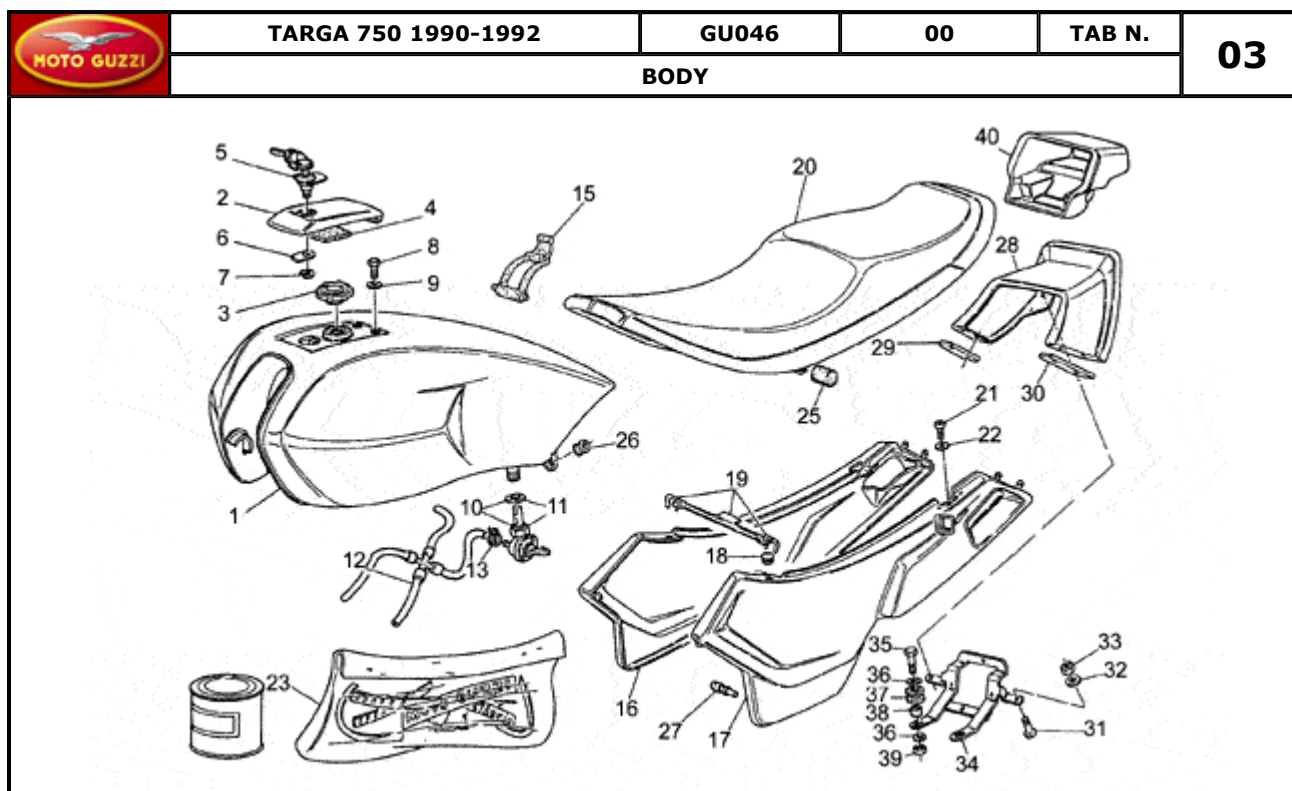

GU04600 Targa 750 1990-1992  
Tab.02 - Fairing

Pos.	Description	Year	I_M	Country	Version	Code	Q.ty	P.Cod.
1	Fuel tank	-	-	-	-	r GU31100215	1	
	Fuel tank	-	-	-	-	gr GU271002201	1	
2	Fuel filler cap cover	-	-	-	-	gr GU611040601	1	
3	Tank cap	-	-	-	-	GU28103946	1	
4	Rubber spacer	-	-	-	-	GU19104336	1	
5	Locks	-	-	-	-	GU14736856	1	
6	Tab	-	-	-	-	GU18105001	1	
7	Hose clamp	-	-	-	-	GU19104950	1	
8	Screw	-	-	-	-	GU98054210	2	
9	Spring washer 5,3X10X0,5	-	-	-	-	GU95129100	2	
10	RH fuel cock	-	-	-	-	GU65105400	1	
11	LH fuel cock	-	-	-	-	GU65105401	1	
12	Fuel pipe	-	-	-	-	GU29106500	1	
13	Hose clamp	-	-	-	-	GU28108410	4	
15	Tie rod	-	-	-	-	GU19102750	1	
16	RH side panel	-	-	-	-	gr GU275703201	1	
	RH side panel	-	-	-	-	r GU31570315	1	
17	LH side panel	-	-	-	-	gr GU275704861	1	
	LH side panel	-	-	-	-	r GU31570415	1	
18	Rubber spacer	-	-	-	-	GU50740600	2	
19	U-bolt	-	-	-	-	GU27999560	1	
20	Saddle	-	-	-	-	GU27460520	1	
21	Screw	-	-	-	-	GU98290516	2	
22	Washer 6,15x11x0,8	-	-	-	-	GU95004206	2	
23	Decal set	-	-	-	-	GU31923315	1	
25	Plug	-	-	-	-	GU27461820	2	
26	Rubber spacer	-	-	-	-	GU91551062	2	
27	Pin	-	-	-	-	GU31471915	4	
28	Rear fairing	-	-	-	-	gr GU274726201	1	
	Rear fairing	-	-	-	-	r GU28472661	1	
29	Spacer	-	-	-	-	GU27573820	1	
30	Spacer	-	-	-	-	GU27573821	1	
31	Screw	-	-	-	-	GU98250616	3	