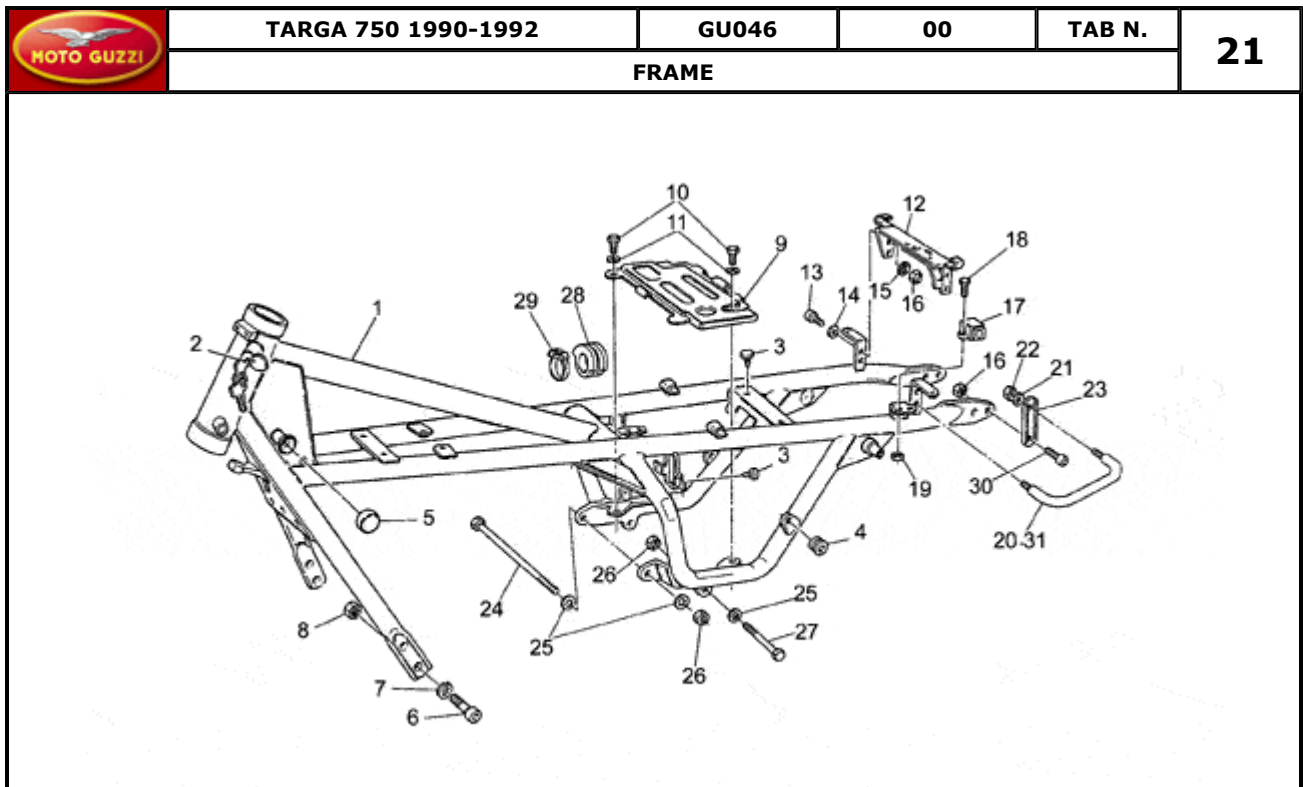

Pos.	Description	Year	I_M	Country	Version	Code	Q.ty	P.Cod.
1	Frame	-	-	-	-	GU31400115	1	
2	Lock	-	-	-	-	GU19782520	1	
3	Drift	-	-	-	-	GU19705900	2	
4	Grommet	-	-	-	-	GU91551092	4	
5	Drift	-	-	-	-	GU39103400	2	
6	Screw 25 mm	-	-	-	-	GU98622525	4	
7	Washer	-	-	-	-	GU95120105	4	
8	Nut	-	-	-	-	GU92602210	4	
9	Plate	-	-	-	-	GU27418220	1	
10	Screw	-	-	-	-	GU98054418	4	
11	Washer	-	-	-	-	GU95004208	4	
12	Covers assy	-	-	-	-	GU31462015	1	
13	Screw	-	-	-	-	GU98622416	2	
14	Washer	-	-	-	-	GU95000208	2	
15	Spring washer	-	-	-	-	GU95021108	2	
16	Nut M8X1,25	-	-	-	-	GU92602208	2	
17	Lock	-	-	-	-	GU27468720	1	
18	Special cap screw M5x10	-	-	-	-	GU98290511	2	
19	Nut	-	-	-	-	GU92602205	2	
20	RH handle	-	-	-	-	GU27464320	1	
21	Spring washer	-	-	-	-	GU95021108	4	
22	Nut M8X1,25	-	-	-	-	GU92602208	4	
23	Clamp	-	-	-	-	GU27465520	2	
24	Pin M10x205	-	-	-	-	GU98110199	1	
25	Washer 10,2x18x2	-	-	-	-	GU95004210	4	
26	Nut	-	-	-	-	GU92602210	3	
27	Screw	-	-	-	-	GU98052555	2	
28	Drift	-	-	-	-	GU14107100	1	
29	Hose clamp 3,6x20,6	-	-	-	-	GU14609650	1	
30	Screw	-	-	-	-	GU98822418	2	
31	left handle	-	-	-	-	GU27464321	1