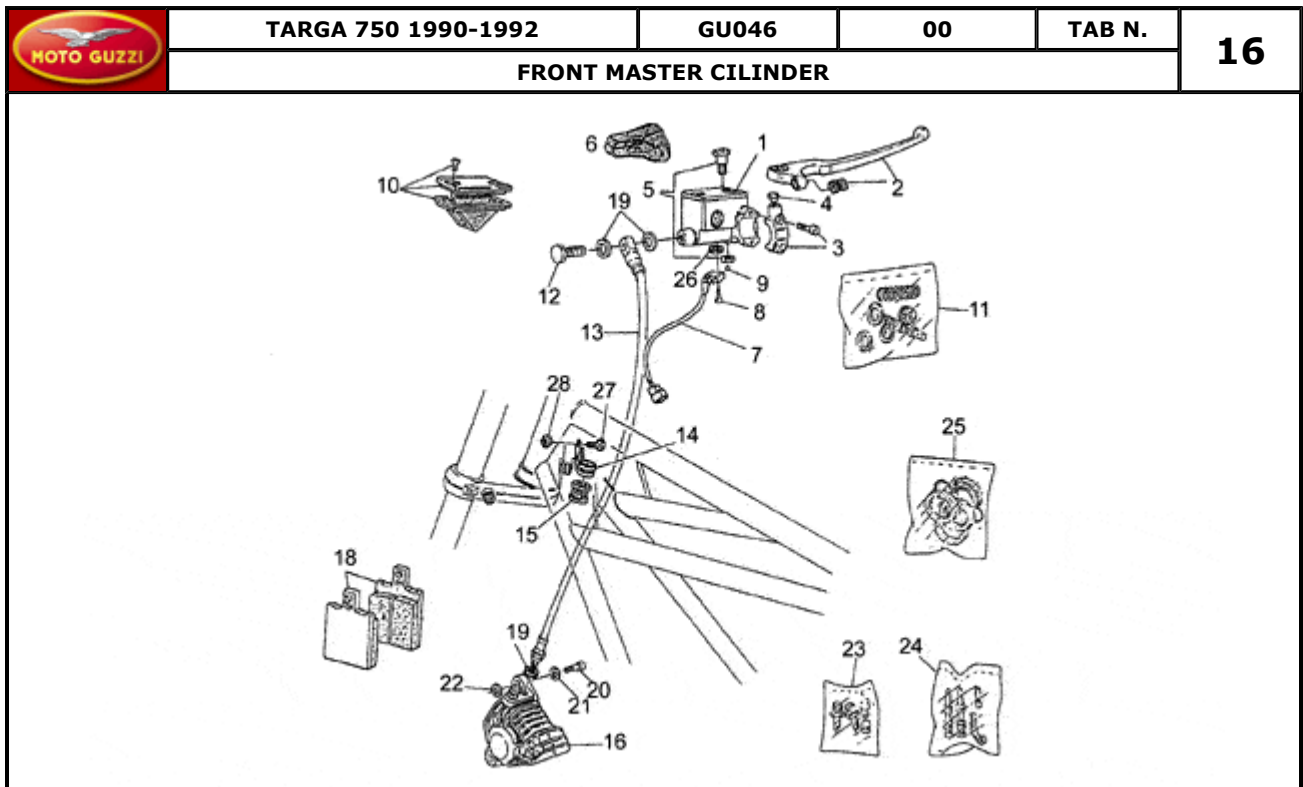

Pos.	Description	Year	I_M	Country	Version	Code	Q.ty	P.Cod.
1	Front master cilinder	-	-	-	-	GU28660278	1	
2	Front brake lever	-	-	-	-	GU28605678	1	
3	Bracket	-	-	-	-	GU27664075	1	
4	Plug	-	-	-	-	GU93180080	2	
5	Pin	-	-	-	-	GU27604815	1	
6	Cap	-	-	-	-	GU27663615	1	
7	Brake light switch	-	-	-	-	GU27749815	1	
8	Screw	-	-	-	-	GU98200214	2	
9	Ball	-	-	-	-	GU92295708	1	
10	Pump cover	-	-	-	-	GU27661115	1	
11	Pump revision kit	-	-	-	-	GU28659378	1	
12	Oil pipe screw *	-	-	-	-	GU95990028	1	
13	Brake fluid line	-	-	-	-	GU27657120	1	
14	Hose clamp	-	-	-	-	GU17658360	1	
15	Ring	-	-	-	-	GU17658260	1	
16	RH front brake caliper Grimeca	-	-	-	29895C	GU31652365	1	
18	Pads pair BREMBO	-	-	-	-	GU27654610	1	
19	Gasket	-	-	-	-	GU25656100	2	
20	Screw	-	-	-	-	GU98622422	2	
21	Spring washer 8x15x0,3	-	-	-	-	GU61270300	2	
22	Washer 8,5X18X0,5	-	-	-	-	GU95100250	1	
	Washer 8,5X18X0,8	-	-	-	-	GU95100251	1	
23	Bleeder+cap GRIMECA	-	-	-	29895C	GU31659265	1	
	Bleeder+cap BREMBO D.6	-	-	-	-	GU65659200	1	
24	Pins+spring BREMBO	-	-	-	-	GU39659100	1	
	Pins+spring GRIMECA	-	-	-	29895C	GU31659165	2	
25	Brake caliper rev. kit GRIMECA	-	-	-	29895C	GU66659031	1	
	Brake caliper rev. kit BREMBO	-	-	-	-	GU39659000	1	
26	Pads pair GRIMECA	-	-	-	29895C	GU31654665	2	
	Nut	-	-	-	-	GU92608202	2	
27	Screw	-	-	-	-	GU98280410	1	
28	Nut M4x0,7	-	-	-	-	GU92630104	1