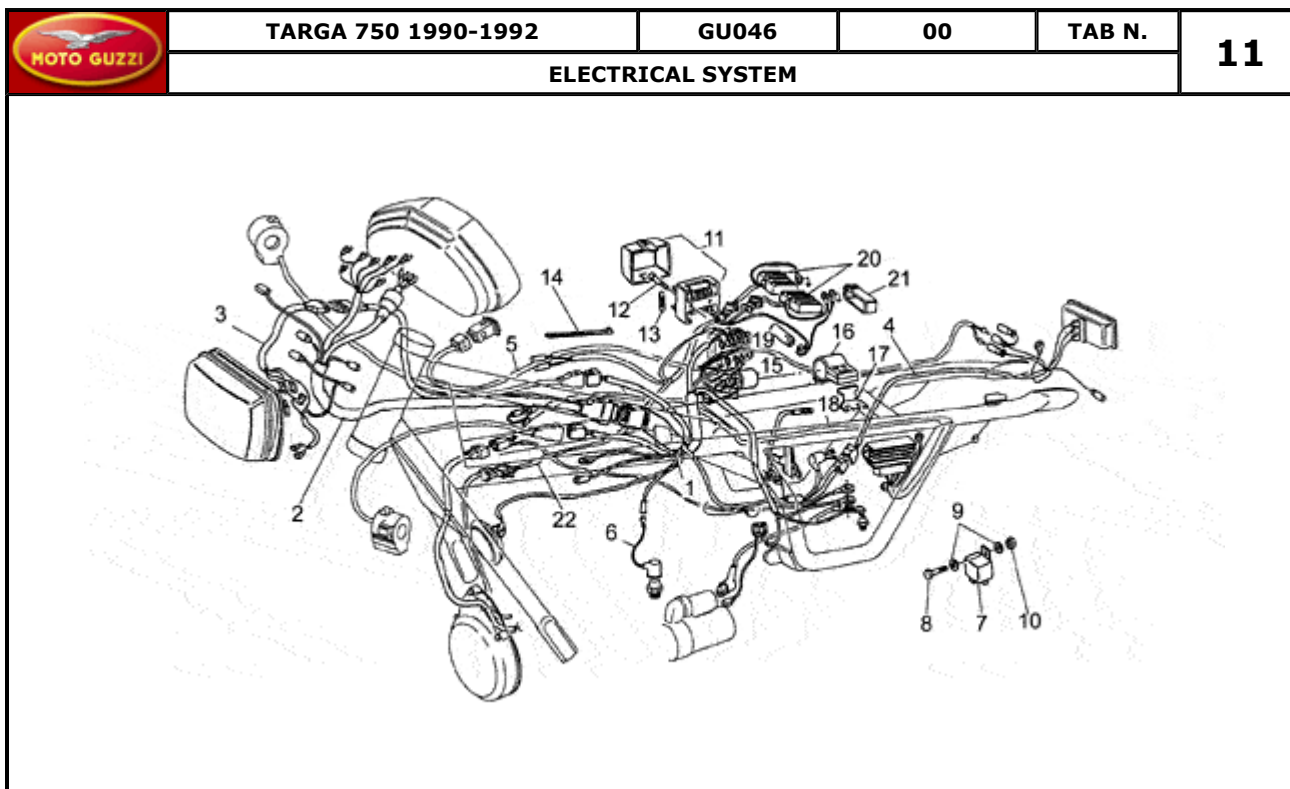

Pos.	Description	Year	I_M	Country	Version	Code	Q.ty	P.Cod.
1	Electrical system	-	-	-	-	GU27747122	1	
2	Dashboard cable	-	-	-	-	GU27747222	1	
3	Dashboard cable	-	-	-	-	GU19747435	1	
4	Taillight wiring harn.	-	-	-	-	GU31747315	1	
5	Intermittence wiring	-	-	-	-	GU31753015	1	
6	Neutral indicator extension	-	-	-	-	GU19724560	1	
7	Starter relay	-	-	-	-	GU19732500	1	
8	Screw	-	-	-	-	GU98054212	2	
9	Washer 5,25x14x1,5	-	-	-	-	GU95100059	4	
10	Nut	-	-	-	-	GU92602205	2	
11	Fuse holder box	-	-	-	-	GU19743000	1	
12	Screw	-	-	-	-	GU98202525	2	
13	Fuse 16A	-	-	-	-	GU17742550	6	
14	Hose clamp 3,6x20,6	-	-	-	-	GU14609650	10	
15	Flasher unit	-	-	-	-	GU17750520	1	
16	Block	-	-	-	-	GU17751200	1	
17	Plate	-	-	-	-	GU19750435	1	
18	Alternator-regulator wiring	-	-	-	-	GU27725820	1	
19	Capacitor	-	-	-	-	GU27710435	1	
20	Electronic control unit	-	-	-	-	GU23721494	2	
21	Flexible support	-	-	-	-	GU27723835	2	
22	H.T. wiring	-	-	-	-	GU31722140	1