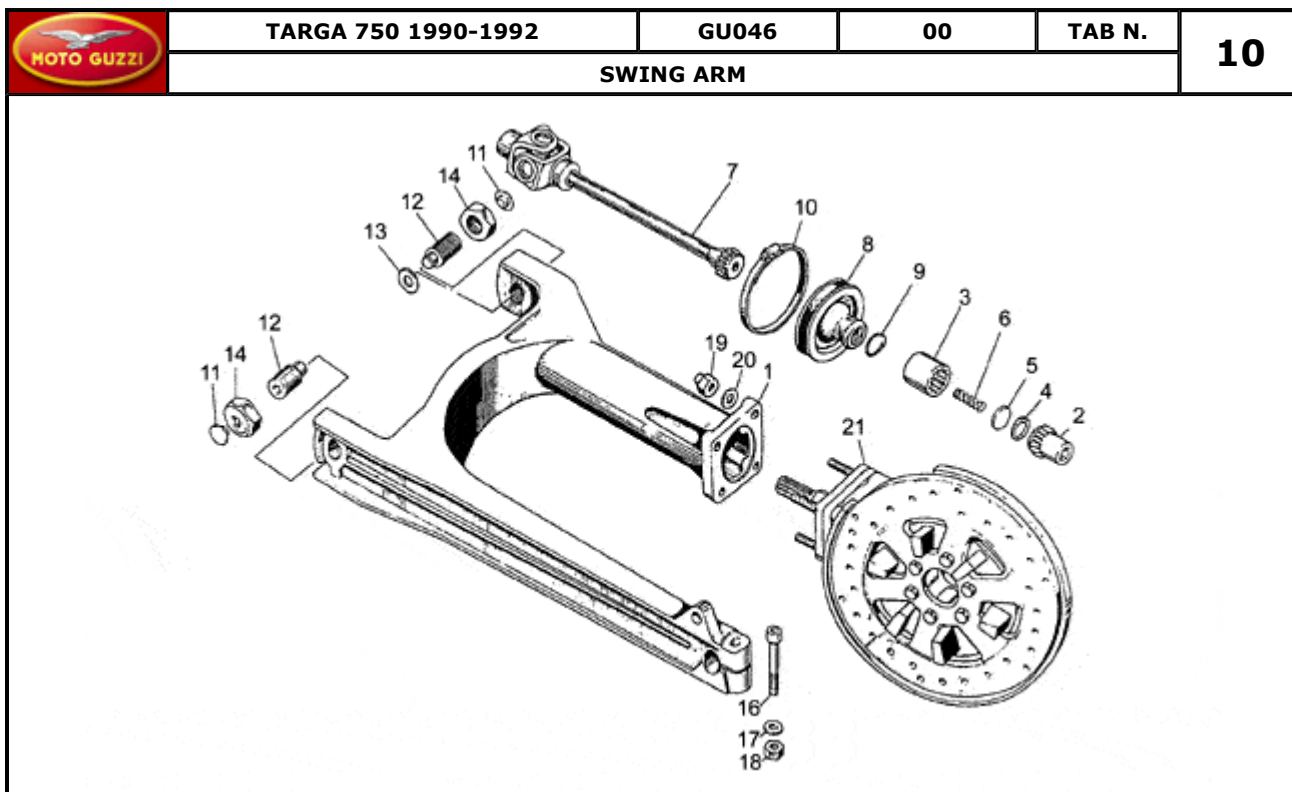

Pos.	Description	Year	I_M_	Country	Version	Code	Q.ty	P.Cod.
1	Rear fork grey	-	-	-	-	GU31540280	1	
2	Hose	-	-	-	-	GU19327701	1	
3	Hose	-	-	-	-	GU19328801	1	
4	Circlip	-	-	-	-	GU90272023	1	
5	Disc	-	-	-	-	GU19327601	1	
6	Spring	-	-	-	-	GU94321099	1	
7	Coupling	-	-	-	-	GU23328081	1	
8	Protection collar	-	-	-	-	GU23548080	1	
9	Spring	-	-	-	-	GU23548180	1	
10	Hose clamp	-	-	-	-	GU93305074	1	
11	Plug	-	-	-	-	GU93180105	2	
12	Pin	-	-	-	-	GU19547000	2	
13	Spacer	-	-	-	-	GU35214300	1	
14	Nut	-	-	-	-	GU14547800	2	
16	Screw	-	-	-	-	GU98052550	1	
17	Washer 10,2x18x2	-	-	-	-	GU95004210	1	
18	Nut	-	-	-	-	GU92602210	1	
19	Nut	-	-	-	-	GU92781081	4	
20	Washer 8,4X13X0,8	-	-	-	-	GU14615901	4	
21	Transmission box assy., grey	-	-	-	-	GU20350220	1