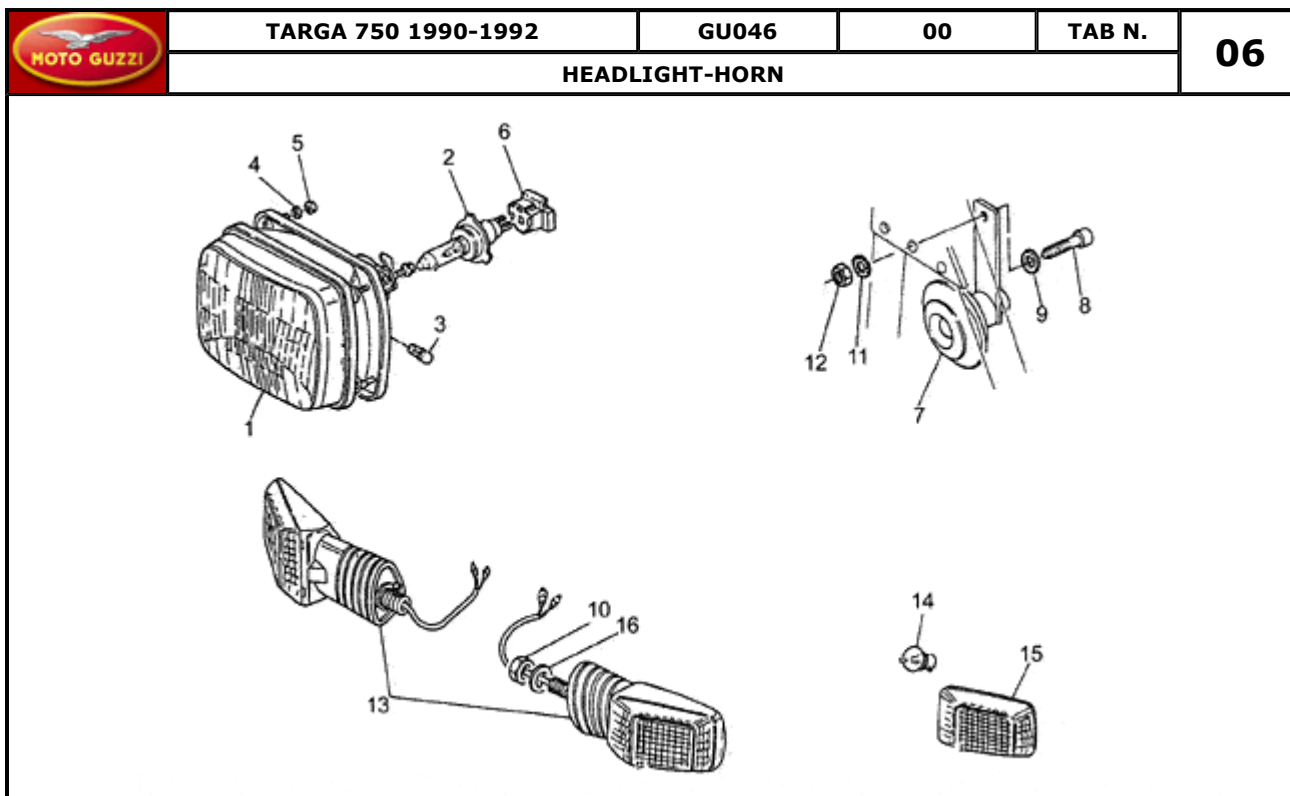

Pos.	Description	Year	I_M_	Country	Version	Code	Q.ty	P.Cod.
1	Headlight	-	-	-	-	GU28740560	1	
	Cpl headlightsteering headligh	-	-	UK	-	GU28740530	1	
2	Lamp 12V-55/60W	-	-	-	-	GU93450232	1	
3	Lamp 12V-4W	-	-	-	-	GU93450119	1	
4	Notched washer	-	-	-	-	GU95021105	3	
5	Nut	-	-	-	-	GU92602205	4	
6	Lampholder	-	-	-	-	GU14756255	1	
7	Horn	-	-	-	-	GU61743700	1	
8	Screw	-	-	-	-	GU98822416	1	
9	Washer	-	-	-	-	GU95004208	1	
10	Nut	-	-	-	-	GU92602410	2	
11	Spring washer	-	-	-	-	GU95021108	1	
12	Nut M8X1,25	-	-	-	-	GU92602208	1	
13	Front turn indicator	-	-	-	-	GU28750678	2	
14	Lamp 12V-10W	-	-	-	-	GU93450127	2	
15	Turn indicator lens	-	-	-	-	GU23753710	2	
16	Notched washer	-	-	-	-	GU95021110	2