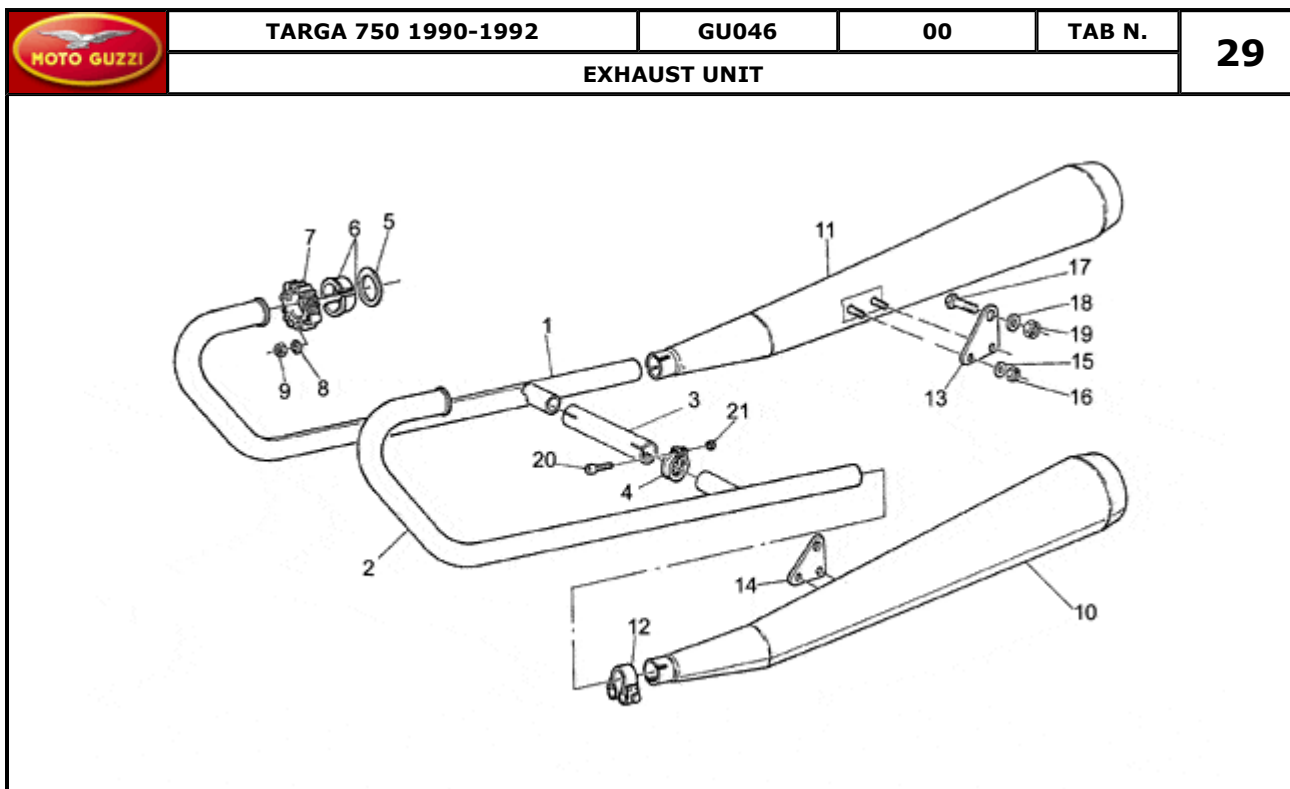

Pos.	Description	Year	I_M	Country	Version	Code	Q.ty	P.Cod.
1	RH exhaust pipe	-	-	-	-	GU19120765	1	
2	LH exhaust pipe	-	-	-	-	GU19120766	1	
3	Exhaust pipe	-	-	-	-	GU19121135	1	
4	Hose clamp	-	-	-	-	GU61126920	2	
5	Gasket	-	-	-	-	GU19025280	2	
6	Spacer	-	-	-	-	GU19025460	4	
7	Exhaust ring nut	-	-	-	-	GU19121050	2	
8	Special washer	-	-	-	-	GU61013800	4	
9	Nut	-	-	-	-	GU92701062	4	
10	LH silencer	-	-	-	-	GU27122985	1	
11	RH silencer	-	-	-	-	GU27123085	1	
12	Hose clamp	-	-	-	-	GU14126900	2	
13	RH silencer bracket	-	-	-	-	GU27128660	1	
14	LH silencer bracket	-	-	-	-	GU27128760	1	
15	Spring washer 8x15x0,3	-	-	-	-	GU61270300	4	
16	Nut M8X1,25	-	-	-	-	GU92602208	4	
17	Hex screw M10X22	-	-	-	-	GU98054522	2	
18	Notched washer	-	-	-	-	GU95021110	2	
19	Nut	-	-	-	-	GU92602410	2	
20	Screw	-	-	-	-	GU61127520	2	
21	Ring nut	-	-	-	-	GU61127220	2